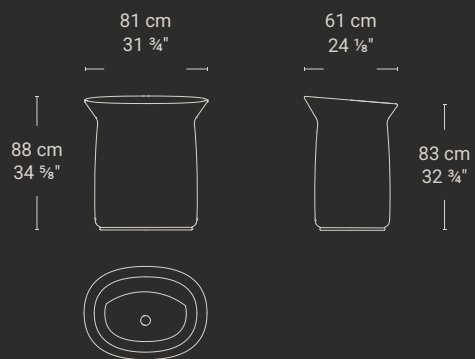

## Lavabo, design by Monica Armani

Majesté si compone di una vasca e un lavabo monolitici, accompagnati da un maestoso specchio (tondo oppure ovale). La collezione modella la pietra sul concetto di regalità, una visione che trasforma il bagno in un regno esclusivo e senza tempo. Le forme scultoree, morbide e avvolgenti, rivelano la bellezza della materia. Proprio la preziosità del marmo ha ispirato Monica Armani ad immaginare la vasca e il lavabo dotati di un colletto "sparato", tipico degli abiti regali dei nobili, che diventa un elemento di accoglienza, un invito a entrare in un ambiente dove l'eleganza si fonde con la forza primordiale della natura.

# Majesté

MAJB002 Majesté Freestanding Basin 81x61x88

specifichè prodotto/  
product specifications