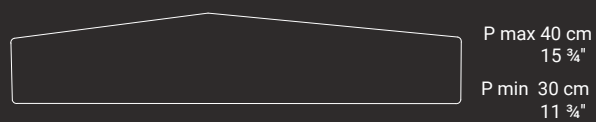

Presentata alla Milano Design Week in marmo Sahara Noir; nella versione lineare con misure H56 x L302 xP40max/30min, e nella versione inclinata con misure H56 x L302 xP79max/30min.

Sideboard designed by Migliore + Servetto

Presented at Milan Design Week in the Sahara Noir marble version in the linear version: H6xL302xD40max/30min, and in the shaped version: H56xL302xD79max/30min.

Piega

PIEC001 Piega Shaped Console 302x79x56

PIEC002 Piega Linear console 302x40x56

photo: Leo Torri Studio

NEUTRA

NEUTRA srl
via Parigi 30
20831 Seregno MB
Italy

T +39 0362 327962
T +39 0362 246708
info@neutradesign.it

neutradesign.it
@ neutra.design