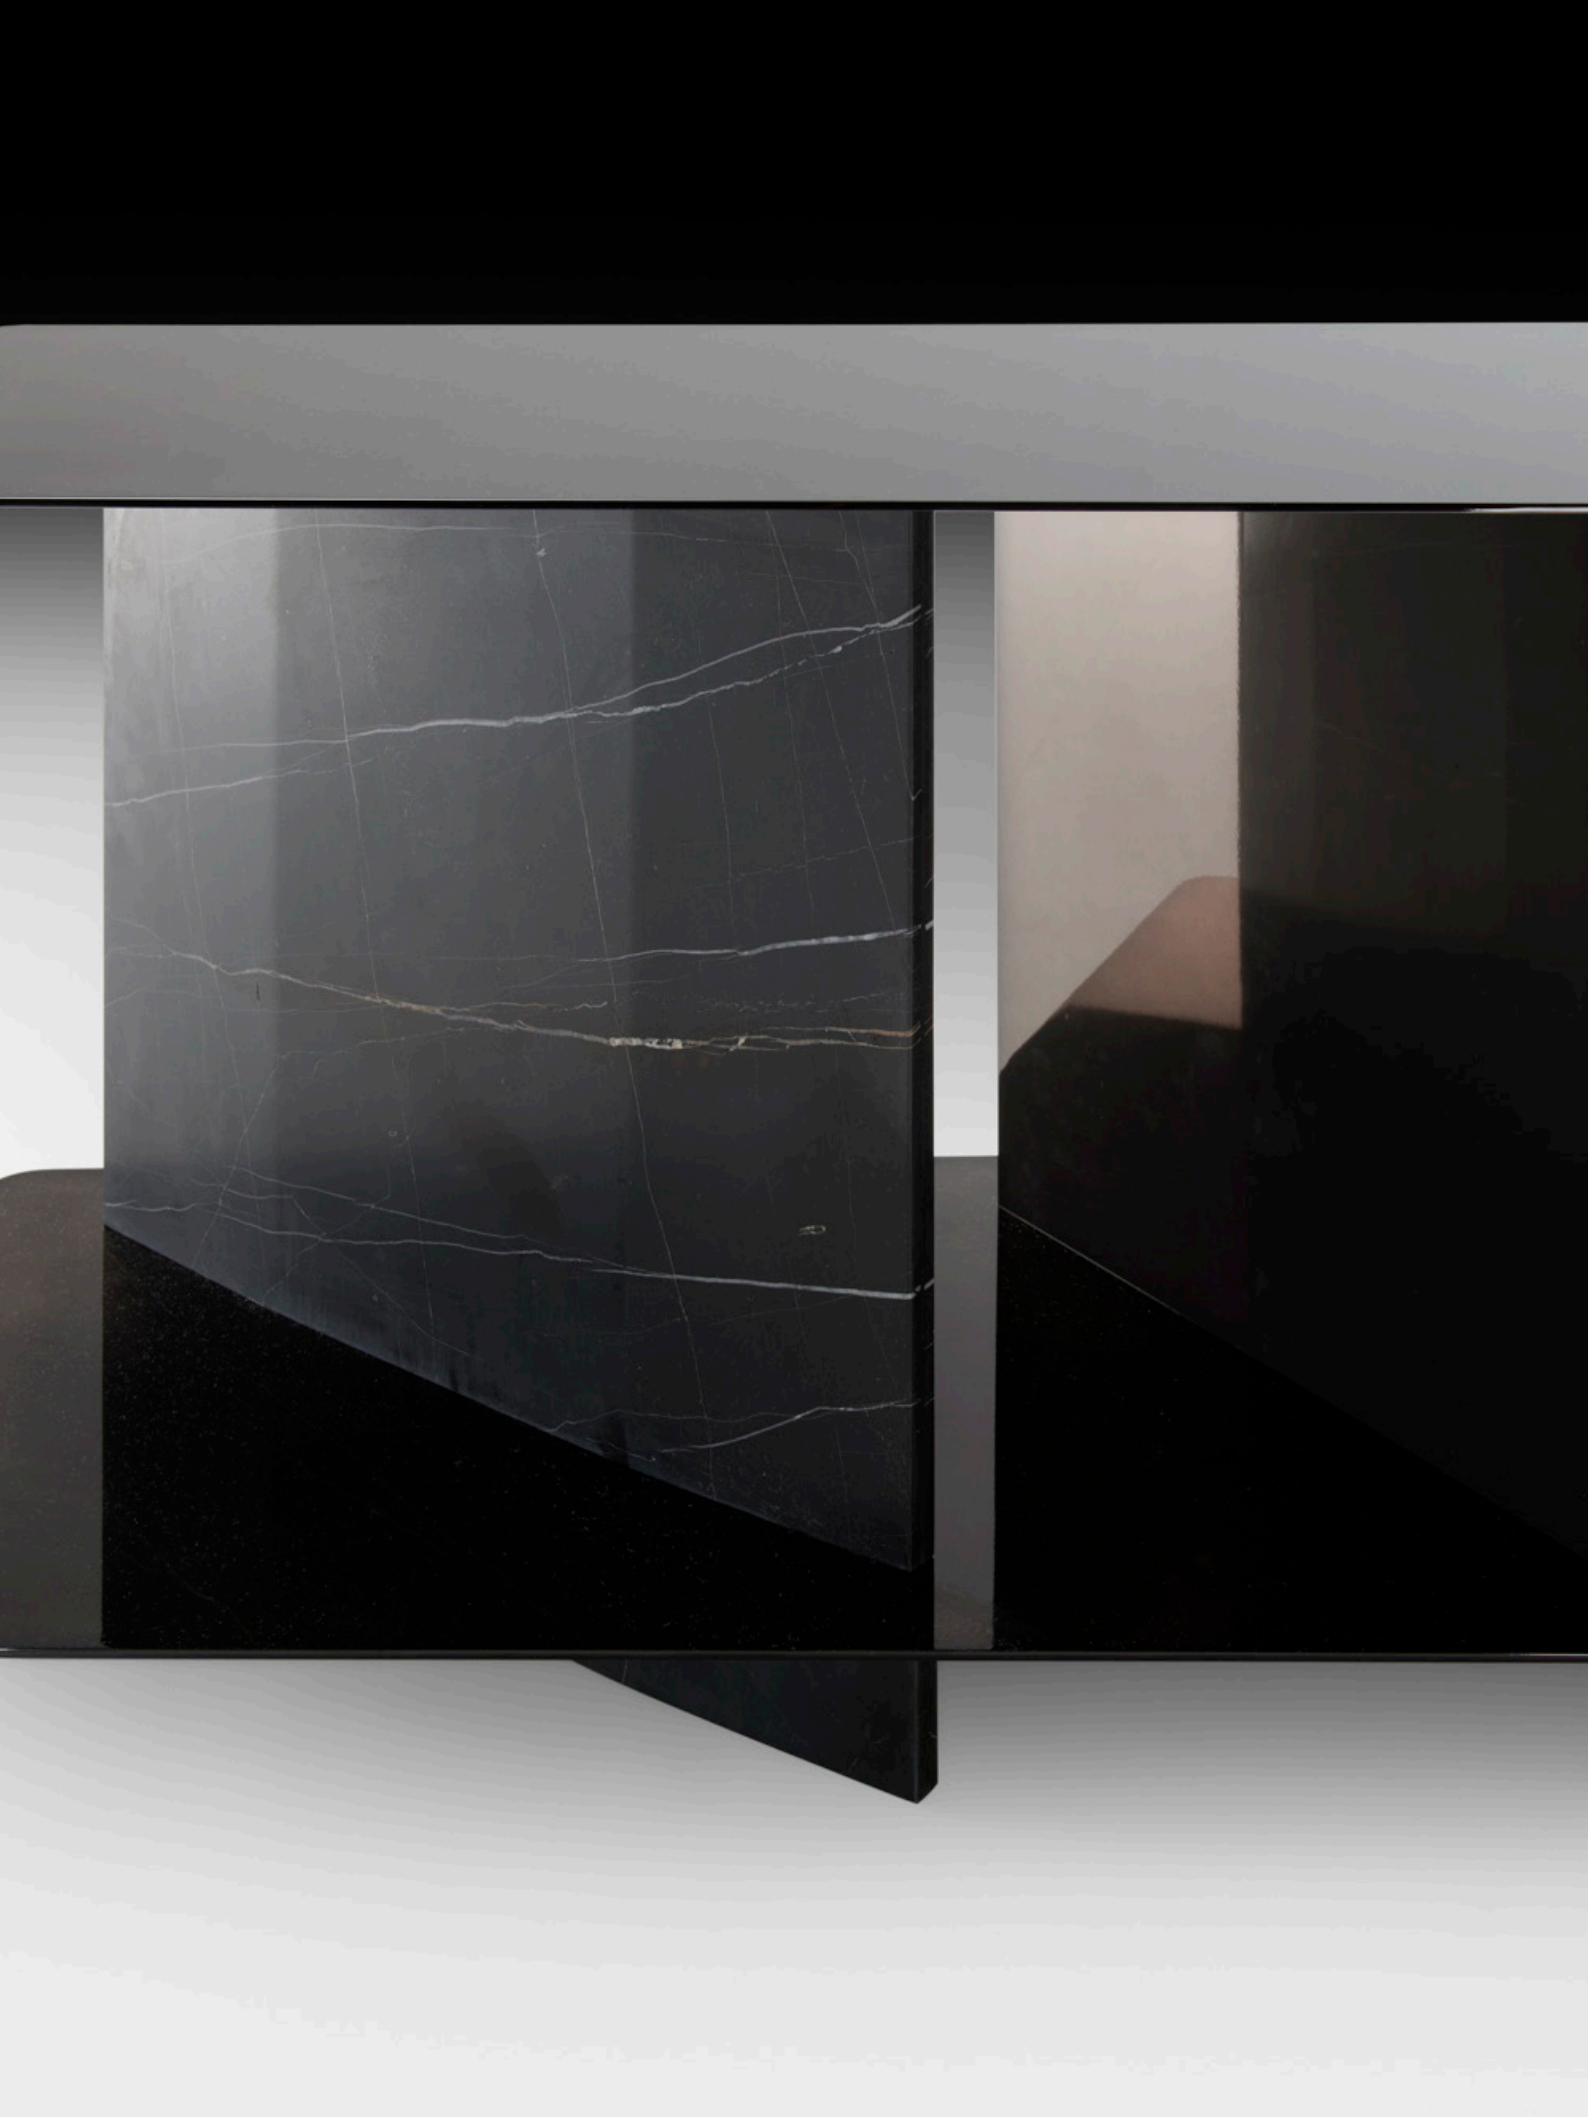

Piega

design by Migliore+Servetto

Piega

complementi/complements

PIEGA Madia, versione inclinata / Sideboard, shaped version
Sahara Noir marble, Black aluminium

Piega

Madia, design by Migliore + Servetto

Crea un paesaggio tridimensionale la madia Piega, che deve il suo nome al calibrato gioco di asimmetrie che la definisce - dall'apertura inclinata degli elementi divisori fino alla pianta irregolare. Ne deriva una composizione di pieni e vuoti, di luce e ombra, in cui le partiture si dispongono come quinte materiche pronte ad accogliere una varietà di oggetti eterogenei. Realizzata in marmo e alluminio verniciato, Piega si colloca liberamente nello spazio, sia a parete sia come elemento di separazione a centro stanza: una presenza architettonica capace di dialogare sempre con l'ambiente circostante.

Presentata alla Milano Design Week in marmo Sahara Noir; nella versione lineare con misure H56 x L302 xP40max/30min, e nella versione inclinata con misure H56 x L302 xP79max/30min.

Sideboard designed by Migliore + Servetto

Defined by its calibrated play on asymmetries, the Piega sideboard creates a three-dimensional landscape - from the slanting position of the dividing elements to the irregular surface. Resulting in a composition of solids and voids, light and shadows, partitions are like a backdrop ready to welcome a variety of items. Made of marble and painted aluminium, Piega stands freely, be it against a wall or centrally as a dividing element; an architectural object befitting any room.

Presented at Milan Design Week in the Sahara Noir marble version in the linear version: H6xL302xD40max/30min, and in the shaped version: H56xL302xD79max/30min.

Piega

PIEC001 Piega Shaped Console 302x79x56