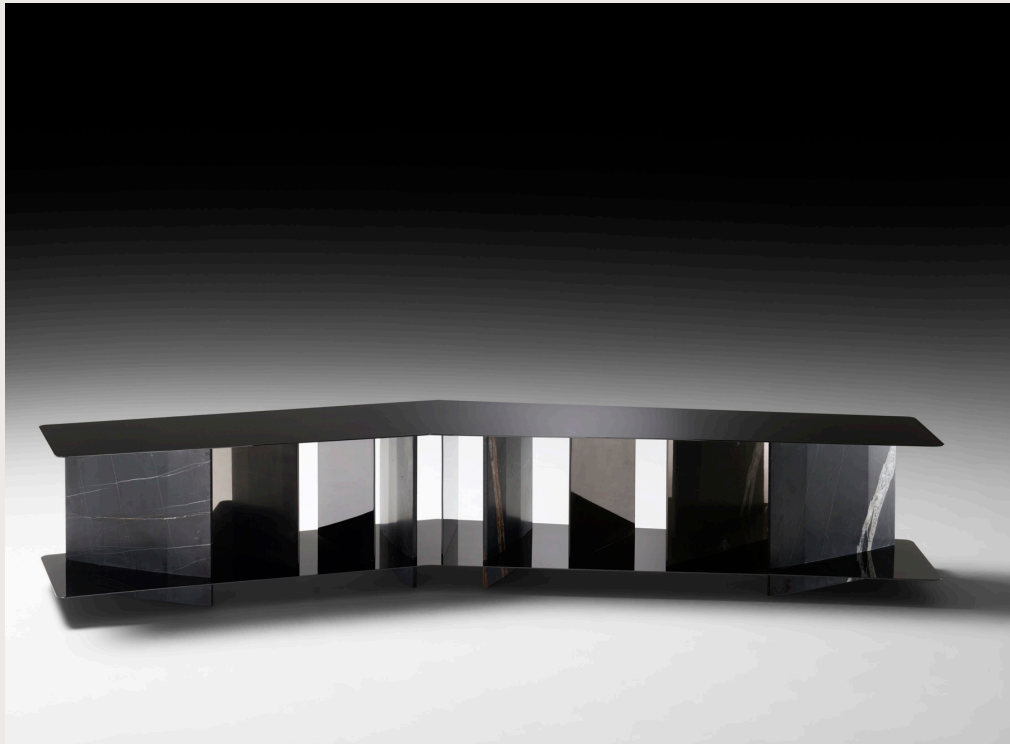

Piega

design by Migliore+Servetto

Piega

complementi/complements

PIEGA Madia, versione inclinata / Sideboard, shaped version
Sahara Noir marble, Black aluminium

Piega

Madia, design by Migliore + Servetto

Crea un paesaggio tridimensionale la madia Piega, che deve il suo nome al calibrato gioco di asimmetrie che la definisce - dall'apertura inclinata degli elementi divisori fino alla pianta irregolare. Ne deriva una composizione di pieni e vuoti, di luce e ombra, in cui le partiture si dispongono come quinte materiche pronte ad accogliere una varietà di oggetti eterogenei. Realizzata in marmo e alluminio verniciato, Piega si colloca liberamente nello spazio, sia a parete sia come elemento di separazione a centro stanza: una presenza architettonica capace di dialogare sempre con l'ambiente circostante.

Presentata alla Milano Design Week in marmo Sahara Noir; nella versione lineare con misure H56 x L302 xP40max/30min, e nella versione inclinata con misure H56 x L302 xP79max/30min.

Sideboard designed by Migliore + Servetto

Defined by its calibrated play on asymmetries, the Piega sideboard creates a three-dimensional landscape - from the slanting position of the dividing elements to the irregular surface. Resulting in a composition of solids and voids, light and shadows, partitions are like a backdrop ready to welcome a variety of items. Made of marble and painted aluminium, Piega stands freely, be it against a wall or centrally as a dividing element; an architectural object befitting any room.

Presented at Milan Design Week in the Sahara Noir marble version in the linear version: H6xL302xD40max/30min, and in the shaped version: H56xL302xD79max/30min.

Piega

PIEC001 Piega Shaped Console 302x79x56