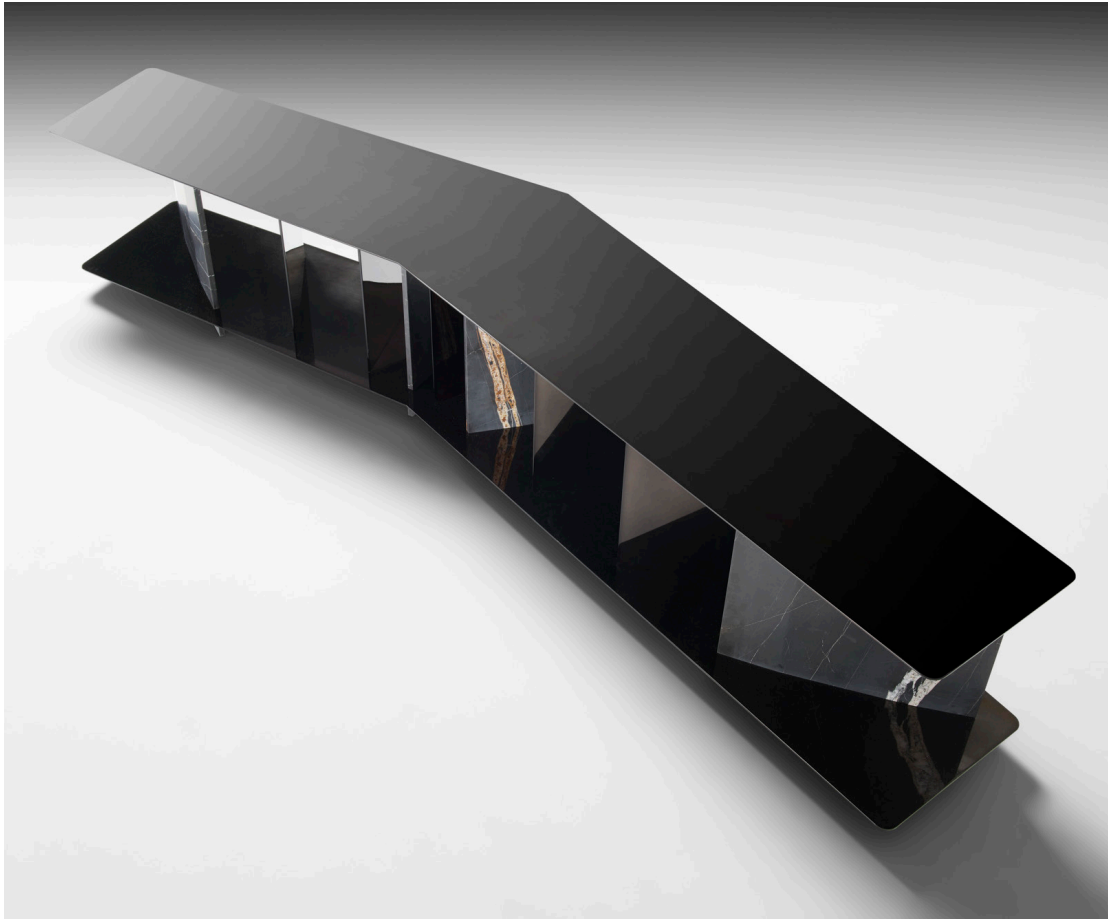

Piega

design by Migliore+Servetto

Piega

complementi/complements

PIEGA Madia, versione inclinata / Sideboard, shaped version
Sahara Noir marble, Black aluminium

Piega

Madia, design by Migliore + Servetto

Crea un paesaggio tridimensionale la madia Piega, che deve il suo nome al calibrato gioco di asimmetrie che la definisce - dall'apertura inclinata degli elementi divisori fino alla pianta irregolare. Ne deriva una composizione di pieni e vuoti, di luce e ombra, in cui le partiture si dispongono come quinte materiche pronte ad accogliere una varietà di oggetti eterogenei. Realizzata in marmo e alluminio verniciato, Piega si colloca liberamente nello spazio, sia a parete sia come elemento di separazione a centro stanza: una presenza architettonica capace di dialogare sempre con l'ambiente circostante.

Presentata alla Milano Design Week in marmo Sahara Noir; nella versione lineare con misure H56 x L302 xP40max/30min, e nella versione inclinata con misure H56 x L302 xP79max/30min.

Sideboard designed by Migliore + Servetto

Defined by its calibrated play on asymmetries, the Piega sideboard creates a three-dimensional landscape - from the slanting position of the dividing elements to the irregular surface. Resulting in a composition of solids and voids, light and shadows, partitions are like a backdrop ready to welcome a variety of items. Made of marble and painted aluminium, Piega stands freely, be it against a wall or centrally as a dividing element; an architectural object befitting any room.

Presented at Milan Design Week in the Sahara Noir marble version in the linear version: H6xL302xD40max/30min, and in the shaped version: H56xL302xD79max/30min.

Piega

PIEC001 Piega Shaped Console 302x79x56