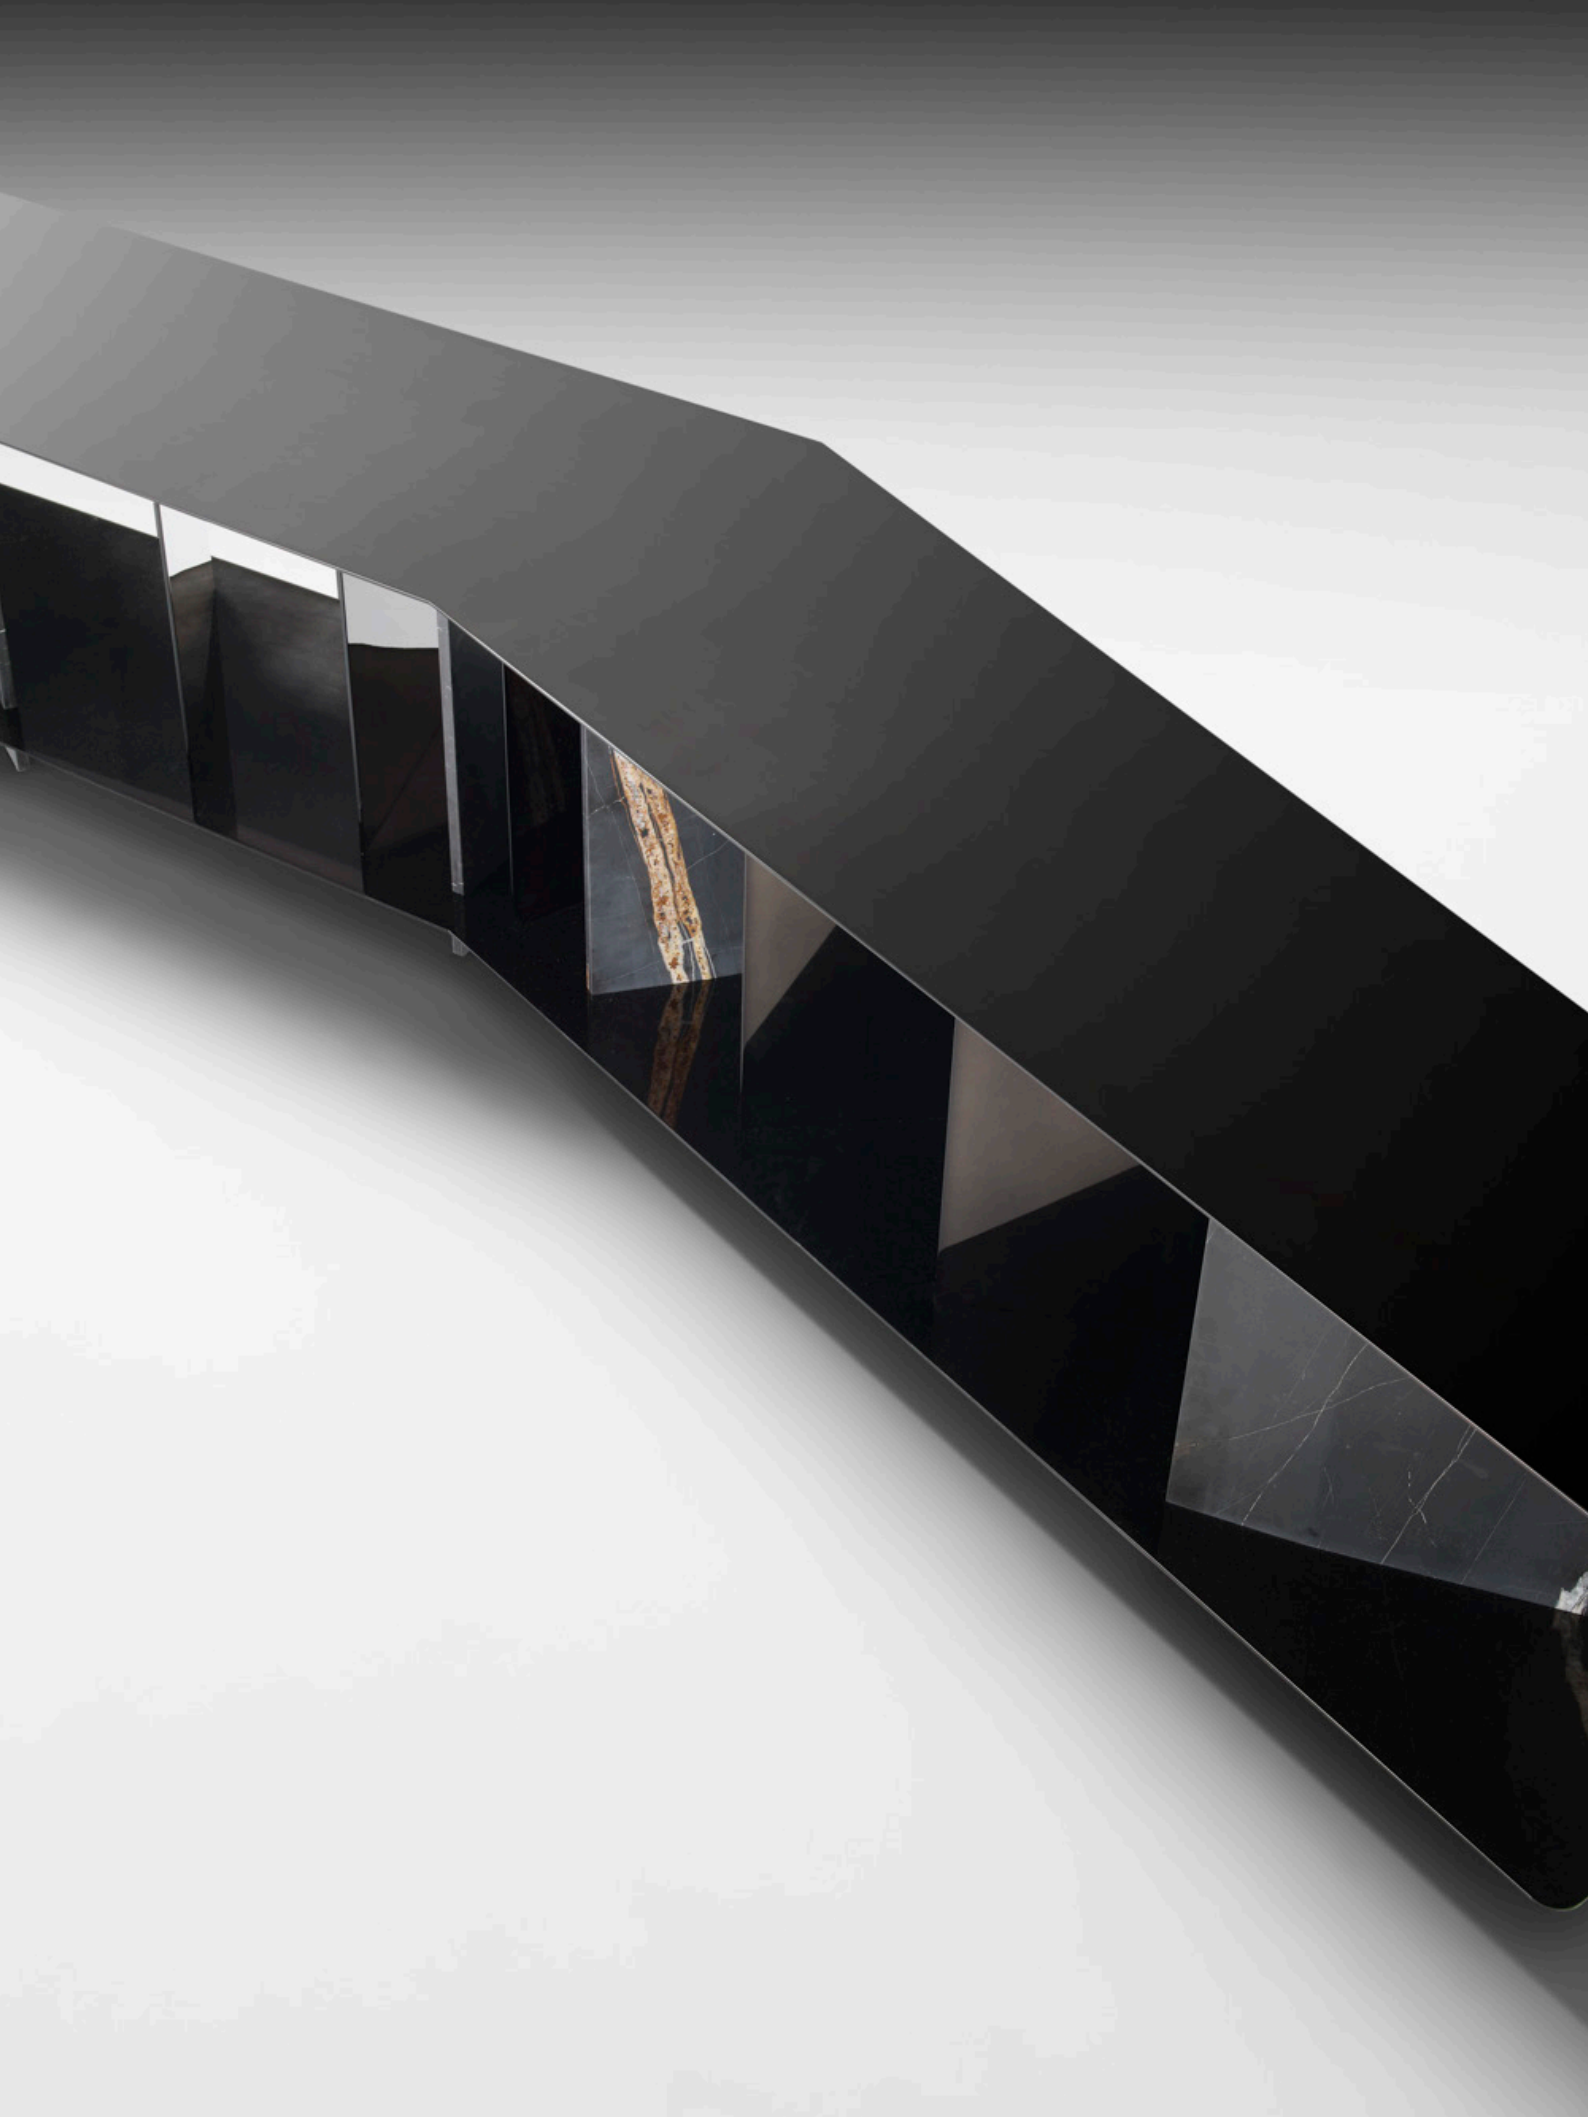

Piega

design by Migliore+Servetto

Piega

complementi/complements

PIEGA Madia, versione inclinata / Sideboard, shaped version
Sahara Noir marble, Black aluminium

Piega

Madia, design by Migliore + Servetto

Crea un paesaggio tridimensionale la madia Piega, che deve il suo nome al calibrato gioco di asimmetrie che la definisce - dall'apertura inclinata degli elementi divisori fino alla pianta irregolare. Ne deriva una composizione di pieni e vuoti, di luce e ombra, in cui le partiture si dispongono come quinte materiche pronte ad accogliere una varietà di oggetti eterogenei. Realizzata in marmo e alluminio verniciato, Piega si colloca liberamente nello spazio, sia a parete sia come elemento di separazione a centro stanza: una presenza architettonica capace di dialogare sempre con l'ambiente circostante.

Presentata alla Milano Design Week in marmo Sahara Noir; nella versione lineare con misure H56 x L302 xP40max/30min, e nella versione inclinata con misure H56 x L302 xP79max/30min.

Sideboard designed by Migliore + Servetto

Defined by its calibrated play on asymmetries, the Piega sideboard creates a three-dimensional landscape - from the slanting position of the dividing elements to the irregular surface. Resulting in a composition of solids and voids, light and shadows, partitions are like a backdrop ready to welcome a variety of items. Made of marble and painted aluminium, Piega stands freely, be it against a wall or centrally as a dividing element; an architectural object befitting any room.

Presented at Milan Design Week in the Sahara Noir marble version in the linear version: H6xL302xD40max/30min, and in the shaped version: H56xL302xD79max/30min.

Piega

PIEC001 Piega Shaped Console 302x79x56