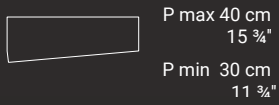

Pagina

design by Migliore+Servetto

Pagina

Libreria, design by Migliore + Servetto

Come un grande libro aperto, le cui pagine si dispiegano per accogliere e riflettere la luce. Pagina è una libreria modulare che gioca sul ritmo e sull'alternanza di materiali. Il susseguirsi sfalsato di elementi in marmo e metallo, unito al movimento dei piani sagomati (con profondità minima 31 cm e massima 41cm) genera una dinamicità mutevole, amplificata dall'interazione con il fondale. Pagina riempie lo spazio con leggerezza e trasforma la percezione dell'ambiente grazie a un continuo gioco luci, ombre e profondità. La libreria prende forma da due moduli base (con lunghezza 73 cm e 113 cm e altezza 40.7 cm) che possono essere combinati tra loro per ottenere differenti configurazioni.

Presentata alla Milano Design Week in tre versioni di marmi: Breccia Antica, Tabacco Brown e Portoro Nero; nella composizione con H254 x L263cm, H254 x L116cm, H153 x L343cm, H153 x L336cm.

Bookcase designed by Migliore + Servetto

Like a large open book with pages unfolding to receive and reflect light, Pagina is a modular bookcase that plays with the rhythm and use of alternative materials. The staggered succession of marble and metal elements, combined with the movement of the shaped shelves, with a minimum depth of 31cm and maximum depth of 41cm, generates a fluid and varying rhythm that is emphasized by the dialogue with its backdrop. A piece that fills space with lightness, Pagina transforms one's perception of the environment with its continuous play on reflection and depth. The library is built with two basic modules, with a respective length of 73cm and 113cm and height of 40.7cm, that can together be combined differently to obtain varied configurations.

Presented at Milan Design Week in three marble versions: Breccia Antica, Tabacco Brown and Portoro Nero marble; in H254 x L263cm, H254 x L116cm, H153 x L343cm, H153 x L336cm.

Pagina

PAGC001 Pagina Bookshelf 1 module 116xx40x254