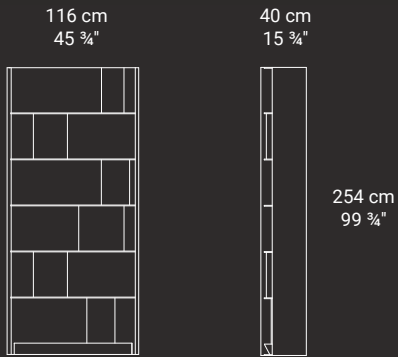

Pagina

design by Migliore+Servetto

Pagina

Libreria, design by Migliore + Servetto

Come un grande libro aperto, le cui pagine si dispiegano per accogliere e riflettere la luce. Pagina è una libreria modulare che gioca sul ritmo e sull'alternanza di materiali. Il susseguirsi sfalsato di elementi in marmo e metallo, unito al movimento dei piani sagomati (con profondità minima 31 cm e massima 41cm) genera una dinamicità mutevole, amplificata dall'interazione con il fondale. Pagina riempie lo spazio con leggerezza e trasforma la percezione dell'ambiente grazie a un continuo gioco luci, ombre e profondità. La libreria prende forma da due moduli base (con lunghezza 73 cm e 113 cm e altezza 40.7 cm) che possono essere combinati tra loro per ottenere differenti configurazioni.

Presentata alla Milano Design Week in tre versioni di marmi: Breccia Antica, Tabacco Brown e Portoro Nero; nella composizione con H254 x L263cm, H254 x L116cm, H153 x L343cm, H153 x L336cm.

Bookcase designed by Migliore + Servetto

Like a large open book with pages unfolding to receive and reflect light, Pagina is a modular bookcase that plays with the rhythm and use of alternative materials. The staggered succession of marble and metal elements, combined with the movement of the shaped shelves, with a minimum depth of 31cm and maximum depth of 41cm, generates a fluid and varying rhythm that is emphasized by the dialogue with its backdrop. A piece that fills space with lightness, Pagina transforms one's perception of the environment with its continuous play on reflection and depth. The library is built with two basic modules, with a respective length of 73cm and 113cm and height of 40.7cm, that can together be combined differently to obtain varied configurations.

Presented at Milan Design Week in three marble versions: Breccia Antica, Tabacco Brown and Portoro Nero marble; in H254 x L263cm, H254 x L116cm, H153 x L343cm, H153 x L336cm.

Pagina

PAGC001 Pagina Bookshelf 1 module 116xx40x254