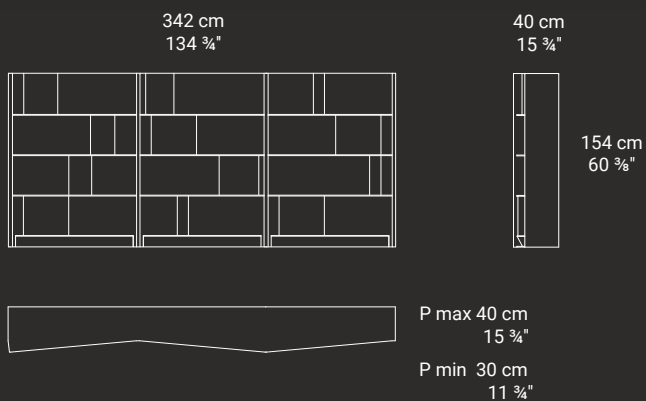

Pagina

design by Migliore+Servetto

Pagina

Libreria, design by Migliore + Servetto

Come un grande libro aperto, le cui pagine si dispiegano per accogliere e riflettere la luce. Pagina è una libreria modulare che gioca sul ritmo e sull'alternanza di materiali. Il susseguirsi sfalsato di elementi in marmo e metallo, unito al movimento dei piani sagomati (con profondità minima 31 cm e massima 41cm) genera una dinamicità mutevole, amplificata dall'interazione con il fondale. Pagina riempie lo spazio con leggerezza e trasforma la percezione dell'ambiente grazie a un continuo gioco luci, ombre e profondità. La libreria prende forma da due moduli base (con lunghezza 73 cm e 113 cm e altezza 40.7 cm) che possono essere combinati tra loro per ottenere differenti configurazioni.

Like a large open book with pages unfolding to receive and reflect light, Pagina is a modular bookcase that plays with the rhythm and use of alternative materials. The staggered succession of marble and metal elements, combined with the movement of the shaped shelves, with a minimum depth of 31cm and maximum depth of 41cm, generates a fluid and varying rhythm that is emphasized by the dialogue with its backdrop. A piece that fills space with lightness, Pagina transforms one's perception of the environment with its continuous play on reflection and depth. The library is built with two basic modules, with a respective length of 73cm and 113cm and height of 40.7cm, that can together be combined differently to obtain varied configurations.

Presented at Milan Design Week in three marble versions: Breccia Antica, Tabacco Brown and Portoro Nero marble; in H254 x L263cm, H254 x L116cm, H153 x L343cm, H153 x L336cm.

Pagina

PAGC001 Pagina Bookshelf 1 module 116xx40x254

PAGC005 Pagina Bookshelf 1 module 73x40x254

Pagina

PAGC002 [Pagina Bookshelf 3 modules high 262x40xL254](#)

PAGC003 [Pagina Bookshelf 3 modules low 342x40x154](#)

PAGC004 [Pagina Bookshelf 4 modules 335x40x154](#)