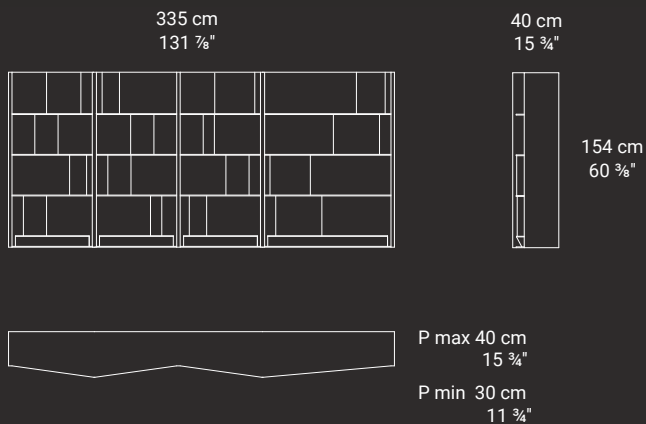

Pagina

design by Migliore+Servetto

Pagina

Libreria, design by Migliore + Servetto

Come un grande libro aperto, le cui pagine si dispiegano per accogliere e riflettere la luce. Pagina è una libreria modulare che gioca sul ritmo e sull'alternanza di materiali. Il susseguirsi sfalsato di elementi in marmo e metallo, unito al movimento dei piani sagomati (con profondità minima 31 cm e massima 41cm) genera una dinamicità mutevole, amplificata dall'interazione con il fondale. Pagina riempie lo spazio con leggerezza e trasforma la percezione dell'ambiente grazie a un continuo gioco luci, ombre e profondità. La libreria prende forma da due moduli base (con lunghezza 73 cm e 113 cm e altezza 40.7 cm) che possono essere combinati tra loro per ottenere differenti configurazioni.

Like a large open book with pages unfolding to receive and reflect light, Pagina is a modular bookcase that plays with the rhythm and use of alternative materials. The staggered succession of marble and metal elements, combined with the movement of the shaped shelves, with a minimum depth of 31cm and maximum depth of 41cm, generates a fluid and varying rhythm that is emphasized by the dialogue with its backdrop. A piece that fills space with lightness, Pagina transforms one's perception of the environment with its continuous play on reflection and depth. The library is built with two basic modules, with a respective length of 73cm and 113cm and height of 40.7cm, that can together be combined differently to obtain varied configurations.

Presented at Milan Design Week in three marble versions: Breccia Antica, Tabacco Brown and Portoro Nero marble; in H254 x L263cm, H254 x L116cm, H153 x L343cm, H153 x L336cm.

Pagina

PAGC001 Pagina Bookshelf 1 module 116xx40x254

PAGC005 Pagina Bookshelf 1 module 73x40x254

Pagina

PAGC002 [Pagina Bookshelf 3 modules high 262x40xL254](#)

PAGC003 [Pagina Bookshelf 3 modules low 342x40x154](#)

PAGC004 [Pagina Bookshelf 4 modules 335x40x154](#)