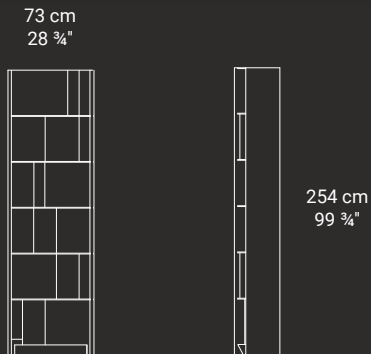

PAGC005 Pagina Bookshelf 1 module 73x40x254