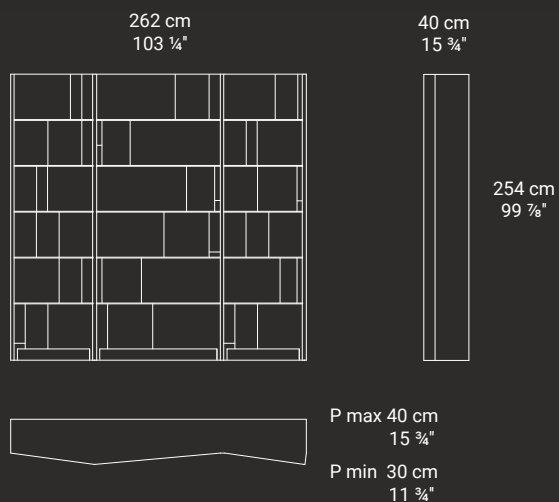

Pagina

design by Migliore+Servetto

Pagina

Libreria, design by Migliore + Servetto

Come un grande libro aperto, le cui pagine si dispiegano per accogliere e riflettere la luce. Pagina è una libreria modulare che gioca sul ritmo e sull'alternanza di materiali. Il susseguirsi sfalsato di elementi in marmo e metallo, unito al movimento dei piani sagomati (con profondità minima 31 cm e massima 41cm) genera una dinamicità mutevole, amplificata dall'interazione con il fondale. Pagina riempie lo spazio con leggerezza e trasforma la percezione dell'ambiente grazie a un continuo gioco luci, ombre e profondità. La libreria prende forma da due moduli base (con lunghezza 73 cm e 113 cm e altezza 40.7 cm) che possono essere combinati tra loro per ottenere differenti configurazioni.

Like a large open book with pages unfolding to receive and reflect light, Pagina is a modular bookcase that plays with the rhythm and use of alternative materials. The staggered succession of marble and metal elements, combined with the movement of the shaped shelves, with a minimum depth of 31cm and maximum depth of 41cm, generates a fluid and varying rhythm that is emphasized by the dialogue with its backdrop. A piece that fills space with lightness, Pagina transforms one's perception of the environment with its continuous play on reflection and depth. The library is built with two basic modules, with a respective length of 73cm and 113cm and height of 40.7cm, that can together be combined differently to obtain varied configurations.

Presented at Milan Design Week in three marble versions: Breccia Antica, Tabacco Brown and Portoro Nero marble; in H254 x L263cm, H254 x L116cm, H153 x L343cm, H153 x L336cm.

Pagina

PAGC001 Pagina Bookshelf 1 module 116xx40x254

PAGC005 Pagina Bookshelf 1 module 73x40x254

Pagina

PAGC002 [Pagina Bookshelf 3 modules high 262x40xL254](#)

PAGC003 [Pagina Bookshelf 3 modules low 342x40x154](#)

PAGC004 [Pagina Bookshelf 4 modules 335x40x154](#)