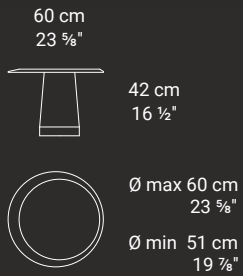

CORONAE D60x42, CORONAE D90x47
Coffee Table Metal Base / Coffee Table Base Metallo
Sahara Noir, Black aluminium

Coronae

Coffee tables, design by Migliore + Servetto

L'essenza dell'elegante semplicità rivive nei coffee table Coronae. L'azienda esplora il concetto di minimalismo organico attraverso forme equilibrate e pulite unite a dettagli originali applicati al marmo. A connotare infatti questi complementi è la lavorazione del piano, realizzato con un bordo inclinato e asimmetrico, così da conferire un effetto di dinamicità e movimento, soprattutto in combinazioni multiple che affiancano le differenti misure disponibili (con diametro 60, 90, 130cm) L'asimmetria è poi ripresa nella base, a tronco di cono che culmina in un cilindro. Coronae è quindi un oggetto estremamente sofisticato nella sua essenzialità.

Presentato alla Milano Design Week in Portoro Nero e Sahara Noir.

Coffee tables designed by Migliore + Servetto

The essence of elegance in its simplicity is brought back to life with the Coronae coffee tables. The company explores the concept of organic minimalism through balanced, clean shapes combined with original details applied to marble, characterizing the workmanship of the tabletop. Its slanting and asymmetrical edge gives a sense of dynamism and movement, even more so in the multiple combinations in the different sizes available (diameter 60, 90 and 130 cm). The asymmetry is recaptured in the base, a truncated conical shape culminating in a cylinder. Coronae is, without doubt, an extremely sophisticated item in its essence.

Presented at Milan Design Week in Portoro Nero and Sahara Noir marble.

Coronae

CORC001 Coronae Coffee Table Marble Base D130x38

CORC002 Coronae Coffee Table Marble Base D60x42

CORC003 Coronae Coffee Table Metal Base D60x42

Coronae

[specifichè prodotto/
product specifications](#)

CORC004 Coronae Coffee Table Metal Base D90x47

CORC005 Coronae Coffee Table Marble Base D90x47

CORC006 Coronae Coffee Table Metal Base D130x38