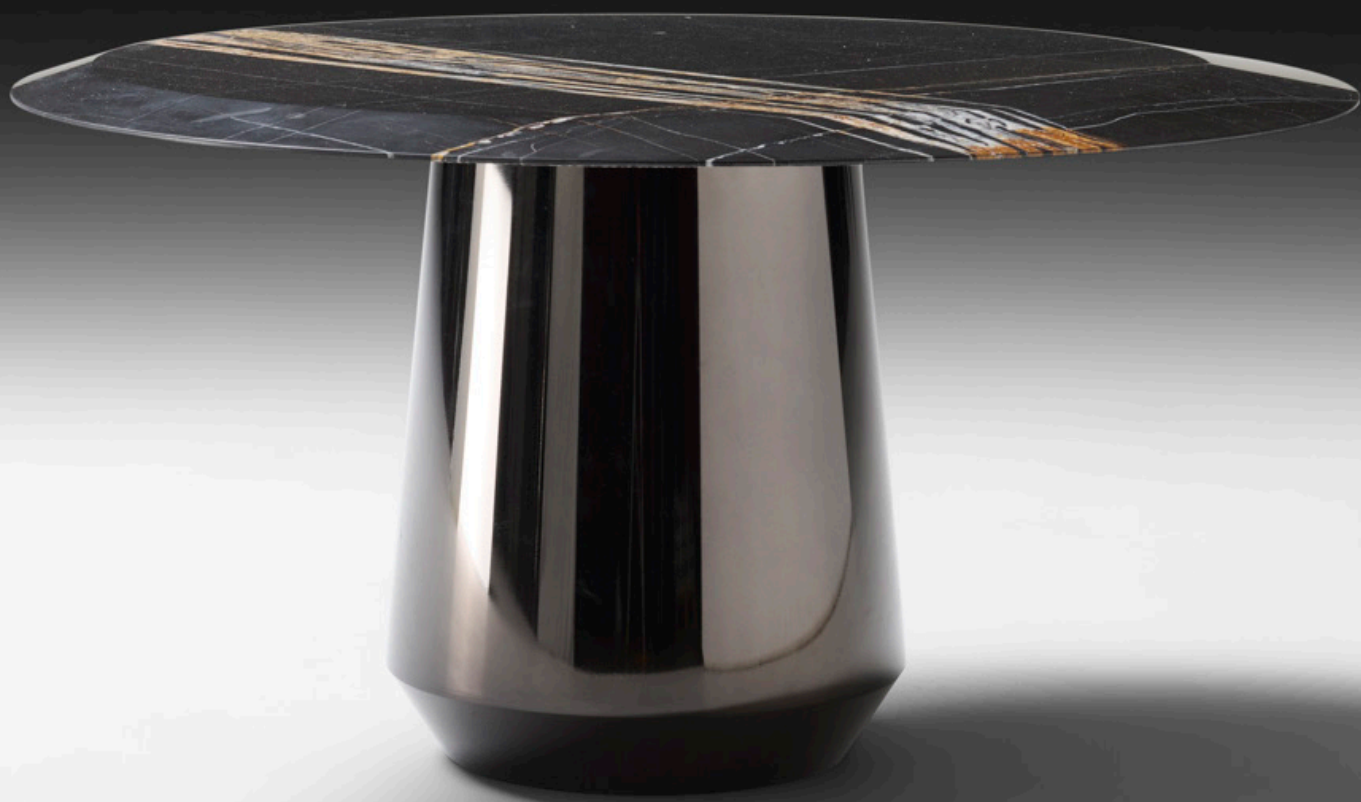

Coronae

design by Migliore+Servetto

CORONAE D130x38 Coffee Table Marble Base /
Coffee Table Base Marmo
Portoro Nero

CORONAE D90x47
Coffee Table Metal Base / Coffee Table Base Metallo
Sahara Noir, Black aluminium

CORONAE D60x42, CORONAE D90x47
Coffee Table Metal Base / Coffee Table Base Metallo
Sahara Noir, Black aluminium

Coronae

Coffee tables, design by Migliore + Servetto

L'essenza dell'elegante semplicità rivive nei coffee table Coronae. L'azienda esplora il concetto di minimalismo organico attraverso forme equilibrate e pulite unite a dettagli originali applicati al marmo. A connotare infatti questi complementi è la lavorazione del piano, realizzato con un bordo inclinato e asimmetrico, così da conferire un effetto di dinamicità e movimento, soprattutto in combinazioni multiple che affiancano le differenti misure disponibili (con diametro 60, 90, 130cm) L'asimmetria è poi ripresa nella base, a tronco di cono che culmina in un cilindro. Coronae è quindi un oggetto estremamente sofisticato nella sua essenzialità.

Presentato alla Milano Design Week in Portoro Nero e Sahara Noir.

Coffee tables designed by Migliore + Servetto

The essence of elegance in its simplicity is brought back to life with the Coronae coffee tables. The company explores the concept of organic minimalism through balanced, clean shapes combined with original details applied to marble, characterizing the workmanship of the tabletop. Its slanting and asymmetrical edge gives a sense of dynamism and movement, even more so in the multiple combinations in the different sizes available (diameter 60, 90 and 130 cm). The asymmetry is recaptured in the base, a truncated conical shape culminating in a cylinder. Coronae is, without doubt, an extremely sophisticated item in its essence.