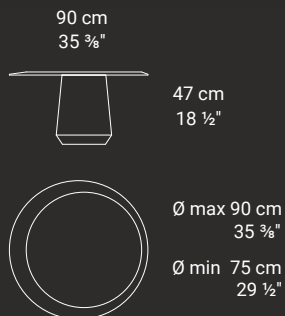

CORONAE D60x42, CORONAE D90x47
Coffee Table Metal Base / Coffee Table Base Metallo
Sahara Noir, Black aluminium

Coronae

Coffee tables, design by Migliore + Servetto

L'essenza dell'elegante semplicità rivive nei coffee table Coronae. L'azienda esplora il concetto di minimalismo organico attraverso forme equilibrate e pulite unite a dettagli originali applicati al marmo. A connotare infatti questi complementi è la lavorazione del piano, realizzato con un bordo inclinato e asimmetrico, così da conferire un effetto di dinamicità e movimento, soprattutto in combinazioni multiple che affiancano le differenti misure disponibili (con diametro 60, 90, 130cm) L'asimmetria è poi ripresa nella base, a tronco di cono che culmina in un cilindro. Coronae è quindi un oggetto estremamente sofisticato nella sua essenzialità.

Presented at Milan Design Week in Portoro Nero and Sahara Noir marble.

Coronae

CORC001 Coronae Coffee Table Marble Base D130x38

CORC002 Coronae Coffee Table Marble Base D60x42

CORC003 Coronae Coffee Table Metal Base D60x42

Coronae

[specifichè prodotto/
product specifications](#)

CORC004 Coronae Coffee Table Metal Base D90x47

CORC005 Coronae Coffee Table Marble Base D90x47

CORC006 Coronae Coffee Table Metal Base D130x38