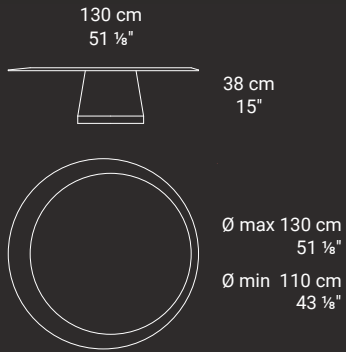

CORONAE D60x42, CORONAE D90x47
Coffee Table Metal Base / Coffee Table Base Metallo
Sahara Noir, Black aluminium

Coronae

Coffee tables, design by Migliore + Servetto

L'essenza dell'elegante semplicità rivive nei coffee table Coronae. L'azienda esplora il concetto di minimalismo organico attraverso forme equilibrate e pulite unite a dettagli originali applicati al marmo. A connotare infatti questi complementi è la lavorazione del piano, realizzato con un bordo inclinato e asimmetrico, così da conferire un effetto di dinamicità e movimento, soprattutto in combinazioni multiple che affiancano le differenti misure disponibili (con diametro 60, 90, 130cm) L'asimmetria è poi ripresa nella base, a tronco di cono che culmina in un cilindro. Coronae è quindi un oggetto estremamente sofisticato nella sua essenzialità.

Presentato alla Milano Design Week in Portoro Nero e Sahara Noir.

Coffee tables designed by Migliore + Servetto

The essence of elegance in its simplicity is brought back to life with the Coronae coffee tables. The company explores the concept of organic minimalism through balanced, clean shapes combined with original details applied to marble, characterizing the workmanship of the tabletop. Its slanting and asymmetrical edge gives a sense of dynamism and movement, even more so in the multiple combinations in the different sizes available (diameter 60, 90 and 130 cm). The asymmetry is recaptured in the base, a truncated conical shape culminating in a cylinder. Coronae is, without doubt, an extremely sophisticated item in its essence.

Presented at Milan Design Week in Portoro Nero and Sahara Noir marble.

Coronae

CORC001 Coronae Coffee Table Marble Base D130x38

CORC002 Coronae Coffee Table Marble Base D60x42

CORC003 Coronae Coffee Table Metal Base D60x42

Coronae

[specifichè prodotto/
product specifications](#)

CORC004 Coronae Coffee Table Metal Base D90x47

CORC005 Coronae Coffee Table Marble Base D90x47

CORC006 Coronae Coffee Table Metal Base D130x38