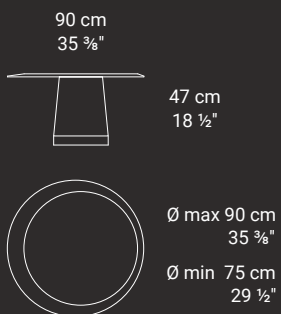

CORONAE D60x42, CORONAE D90x47
Coffee Table Metal Base / Coffee Table Base Metallo
Sahara Noir, Black aluminium

Coronae

Coffee tables, design by Migliore + Servetto

L'essenza dell'elegante semplicità rivive nei coffee table Coronae. L'azienda esplora il concetto di minimalismo organico attraverso forme equilibrate e pulite unite a dettagli originali applicati al marmo. A connotare infatti questi complementi è la lavorazione del piano, realizzato con un bordo inclinato e asimmetrico, così da conferire un effetto di dinamicità e movimento, soprattutto in combinazioni multiple che affiancano le differenti misure disponibili (con diametro 60, 90, 130cm) L'asimmetria è poi ripresa nella base, a tronco di cono che culmina in un cilindro. Coronae è quindi un oggetto estremamente sofisticato nella sua essenzialità.

Presented at Milan Design Week in Portoro Nero and Sahara Noir marble.

Coronae

CORC001 Coronae Coffee Table Marble Base D130x38

CORC002 Coronae Coffee Table Marble Base D60x42

CORC003 Coronae Coffee Table Metal Base D60x42

Coronae

[specifichè prodotto/
product specifications](#)

CORC004 Coronae Coffee Table Metal Base D90x47

CORC005 Coronae Coffee Table Marble Base D90x47

CORC006 Coronae Coffee Table Metal Base D130x38