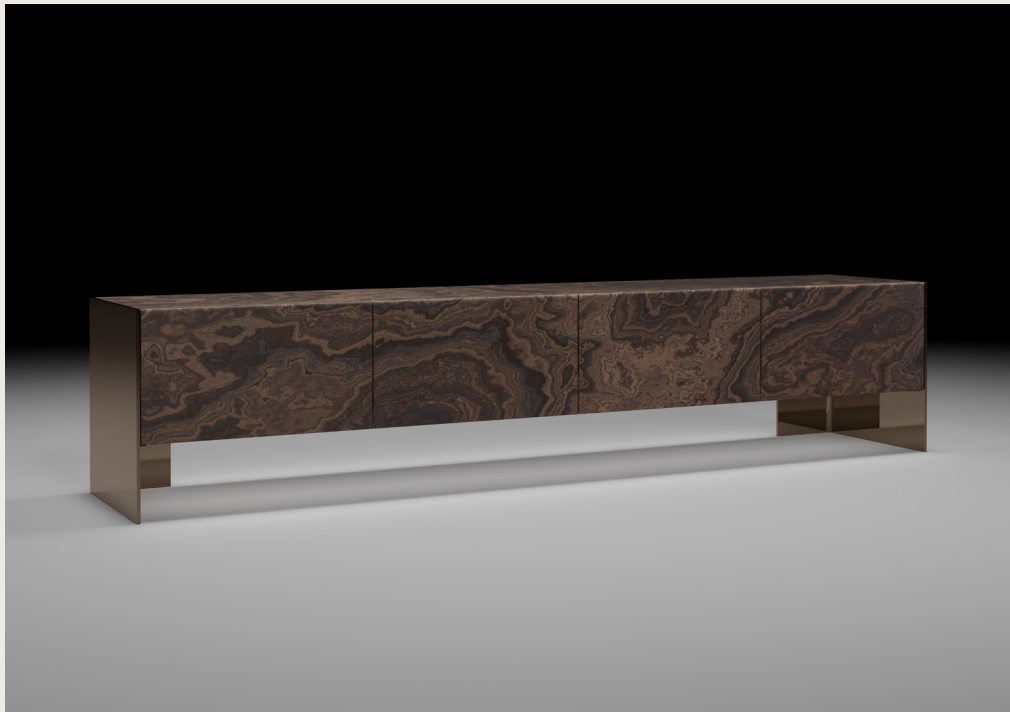

Onis

design by Draw Studio