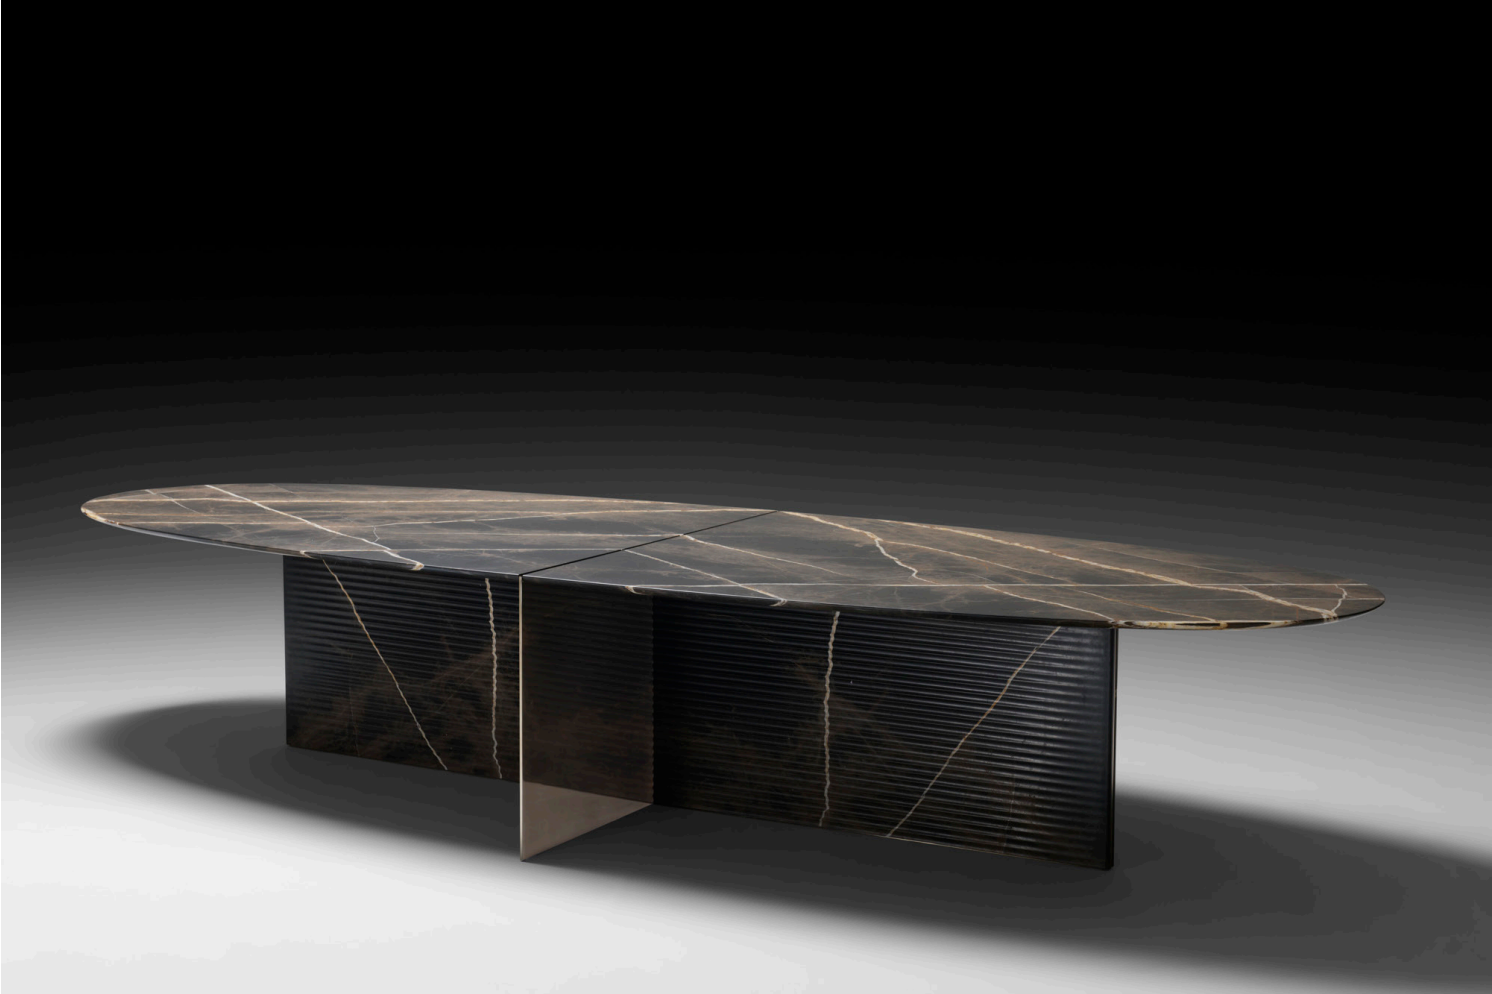

Aves

design by Draw Studio

Aves

tavoli/tables

AVES Tavolo ovale / Oval table
Bronze Fantasy marble, Brown aluminium

Aves

Tavolo, design by Draw Studio

Il tavolo Aves è un'opera scultorea che annulla i volumi. Sono infatti le superfici a comporlo, come fosse un origami: i bordi sottili e allungati della base, la tensione orizzontale del piano. La forma cede alla materia in marmo il ruolo da protagonista. Aves si libra nello spazio con una leggerezza eterea, dispiegando le sue ali simmetriche separate al centro da un sottile foglio in metallo che riflette l'immagine della base in un gioco di continuità. Questo espediente scenografico amplia l'effetto prezioso delle lastre marmoree, arricchite da scanalature più profonde al centro e via via più rarefatte alle estremità. Un dettaglio che rivela l'autenticità del marmo ricavato dal pieno, e lo fa vibrare quando è colpito dalla luce.

Presentato alla Milano Design Week in Bronze Fantasy, nella versione ovale con misure 400 x 140 x 75cm (disponibile anche in versione tonda con misure D.200x75cm).

Table designed by Draw Studio

The Aves table is a sculptural work of art that defies matter with its origami-like surfaces that compose it: the thin, elongated edges of the base and the horizontal tension of the top. Form is taken over by material with the marble taking the leading role. With ethereal-like lightness, Aves hovers in space, unfolding its symmetrical wings separated at the center by a thin metal sheet that mirrors the base in a play of continuous reflections. A scenography that enhances the precious effect of the marble slabs, enriched by deep central grooves that gradually lessen towards the extremities: a detail revealing the authenticity of the solid marble, making it vibrate when struck by light.