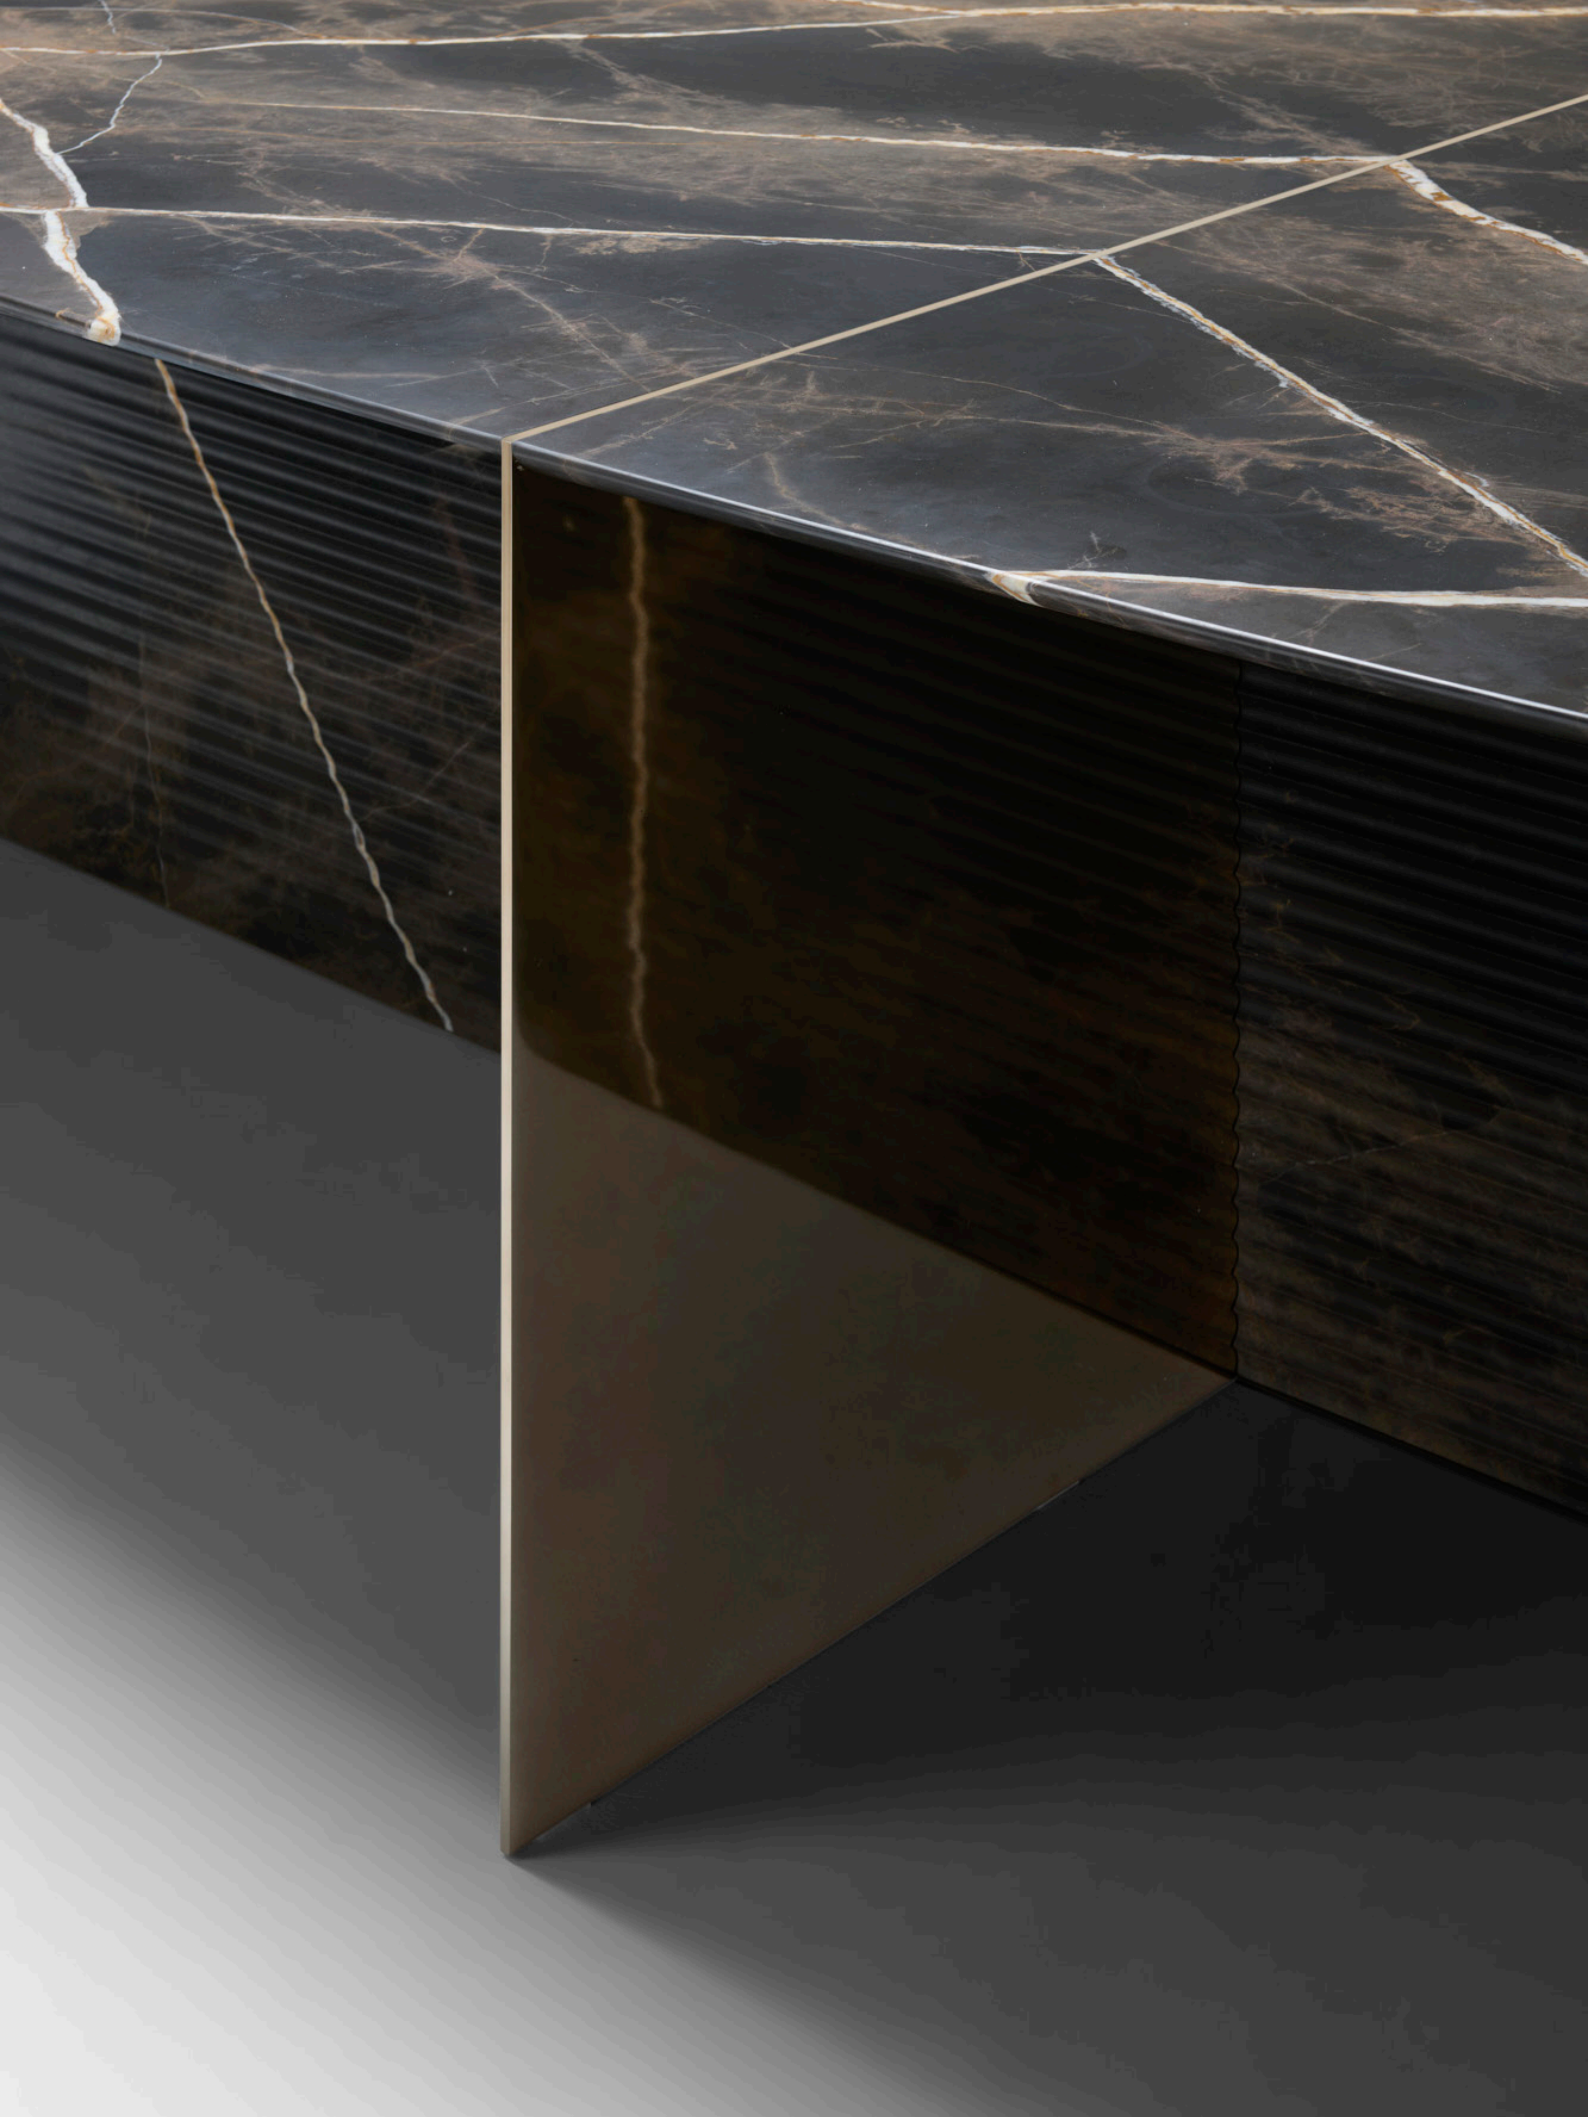

Aves

design by Draw Studio

Aves

tavoli/tables

AVES Tavolo ovale / Oval table
Bronze Fantasy marble, Brown aluminium

Aves

Tavolo, design by Draw Studio

Il tavolo Aves è un'opera scultorea che annulla i volumi. Sono infatti le superfici a comporlo, come fosse un origami: i bordi sottili e allungati della base, la tensione orizzontale del piano. La forma cede alla materia in marmo il ruolo da protagonista. Aves si libra nello spazio con una leggerezza eterea, dispiegando le sue ali simmetriche separate al centro da un sottile foglio in metallo che riflette l'immagine della base in un gioco di continuità. Questo espediente scenografico amplia l'effetto prezioso delle lastre marmoree, arricchite da scanalature più profonde al centro e via via più rarefatte alle estremità. Un dettaglio che rivela l'autenticità del marmo ricavato dal pieno, e lo fa vibrare quando è colpito dalla luce.

Presentato alla Milano Design Week in Bronze Fantasy, nella versione ovale con misure 400 x 140 x 75cm (disponibile anche in versione tonda con misure D.200x75cm).

Table designed by Draw Studio

The Aves table is a sculptural work of art that defies matter with its origami-like surfaces that compose it: the thin, elongated edges of the base and the horizontal tension of the top. Form is taken over by material with the marble taking the leading role. With ethereal-like lightness, Aves hovers in space, unfolding its symmetrical wings separated at the center by a thin metal sheet that mirrors the base in a play of continuous reflections. A scenography that enhances the precious effect of the marble slabs, enriched by deep central grooves that gradually lessen towards the extremities: a detail revealing the authenticity of the solid marble, making it vibrate when struck by light.